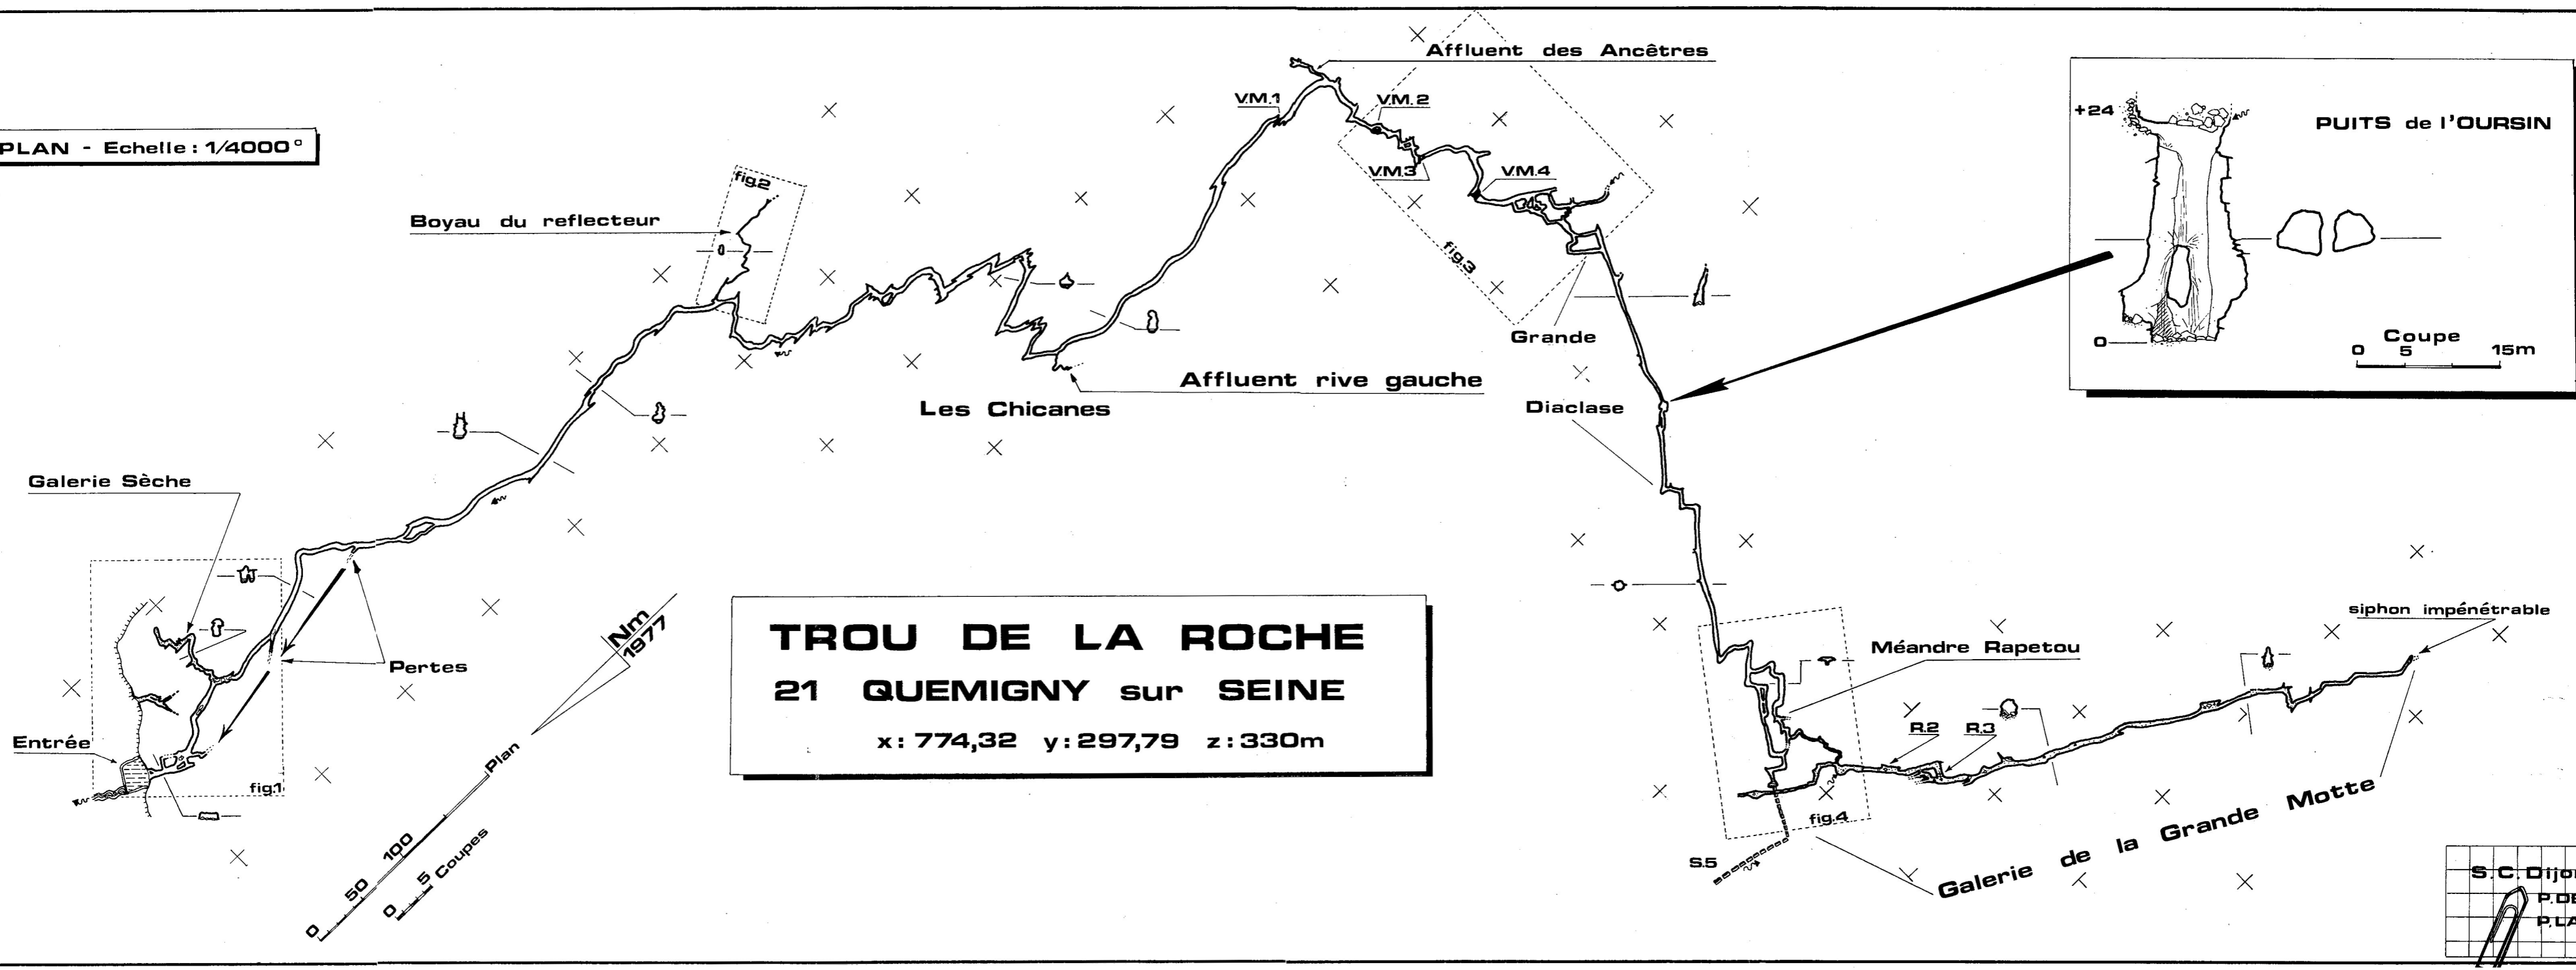

PLAN - Echelle : 1/4000°

TROU DE LA ROCHE
21 QUEMIGNY sur SEINE
x: 774,32 y: 297,79 z: 330m

S.C. Dijon
P. DEGOUVE
P. LAUREAU