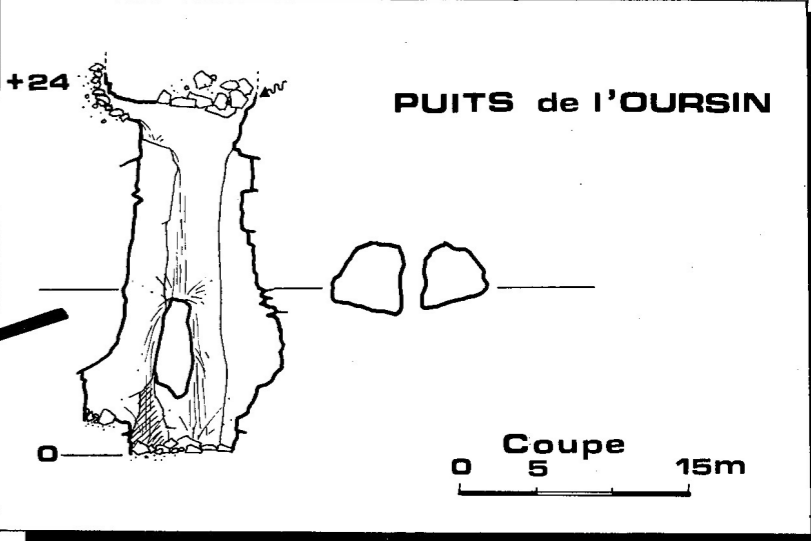

PLAN - Echelle : 1/4000°

TROU DE LA ROCHE
21 QUEMIGNY sur SEINE
x: 774,32 y: 297,79 z: 330m

S.C. Dijon
P. DEGOUVE
P. LAUREAU