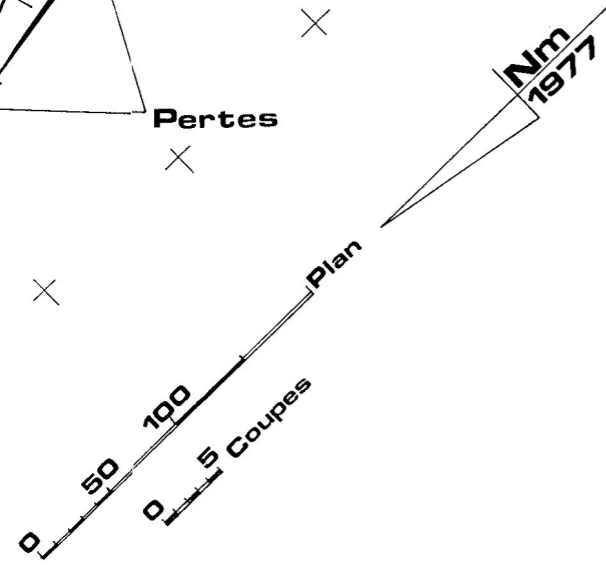

PLAN - Echelle : 1/4000°

TROU DE LA ROCHE
21 QUEMIGNY sur SEINE
x: 774,32 y: 297,79 z: 330m

S.C. Dijon
P. DEGOUVE
P. LAUREAU